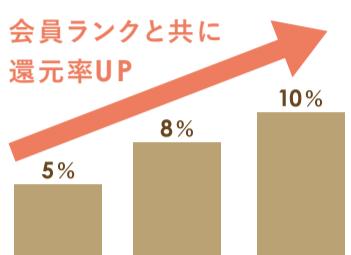

食べて、泊まって、貯まって、HAPPY

Club Hiramatsu

2024年春

ひらまつのレストラン・ホテルで使えるポイントプログラムが「Club Hiramatsu(クラブ ひらまつ)」としてパワーアップ。ひらまつを楽しむほどに、どんどんポイントが貯まります。

NEW 使うほどお得!ポイント還元率がUPするランク制導入

- 利用するほど会員ランクUP。ポイント還元率は最大10%
- メンバー登録時にはボーナスポイントをプレゼント
- 1年以内に利用があればポイントや会員ステージはずっと継続