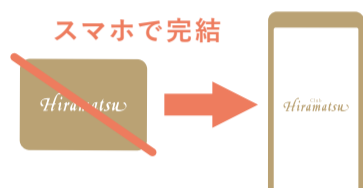

食べて、泊まって、貯まって、HAPPY

Club Hiramatsu

2024年春

ひらまつのレストラン・ホテルで使えるポイントプログラムが「Club Hiramatsu(クラブ ひらまつ)」としてパワーアップ。ひらまつを楽しむほどに、どんどんポイントが貯まります。

NEW 使うほどお得!ポイント還元率がUPするランク制導入

- 利用するほど会員ランクUP。ポイント還元率は最大10%
- メンバー登録時にはボーナスポイントをプレゼント
- 1年以内に利用があればポイントや会員ステージはずっと継続

NEW カードレスで便利!アプリ会員証でスマートに

- アプリで会員情報登録するとスマートフォンが会員証に
- ポイント残高や有効期限を簡単チェック
- 会員ランクや利用履歴もわかる

会員だけのお楽しみ!うれしい特典いろいろ

- お誕生日前後にはケーキをプレゼント
- アプリやメールマガジンで限定情報をいち早くお届け
- 会員ランクに応じて、ポイント還元率UP&うれしい特典

【重要なお知らせ】
「ひらまつメンバーズカード」
「ひらまつプレステージクラブカード」
をお持ちのお客様へ